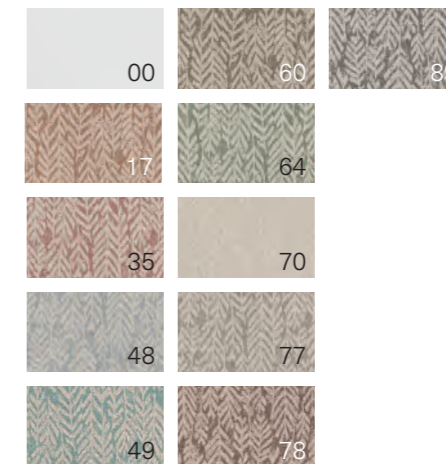

FARN

Art. 191 | 100% Linen | 305 cm