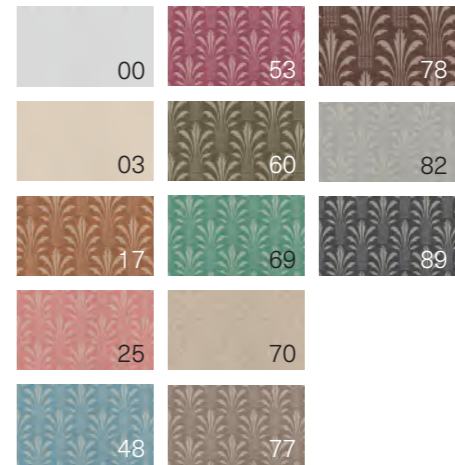

HALBLEINEN LINEN/COTTON

82

69

48

89

69

82

03

77

35

89

48

77

HALBLEINEN LINEN/COTTON